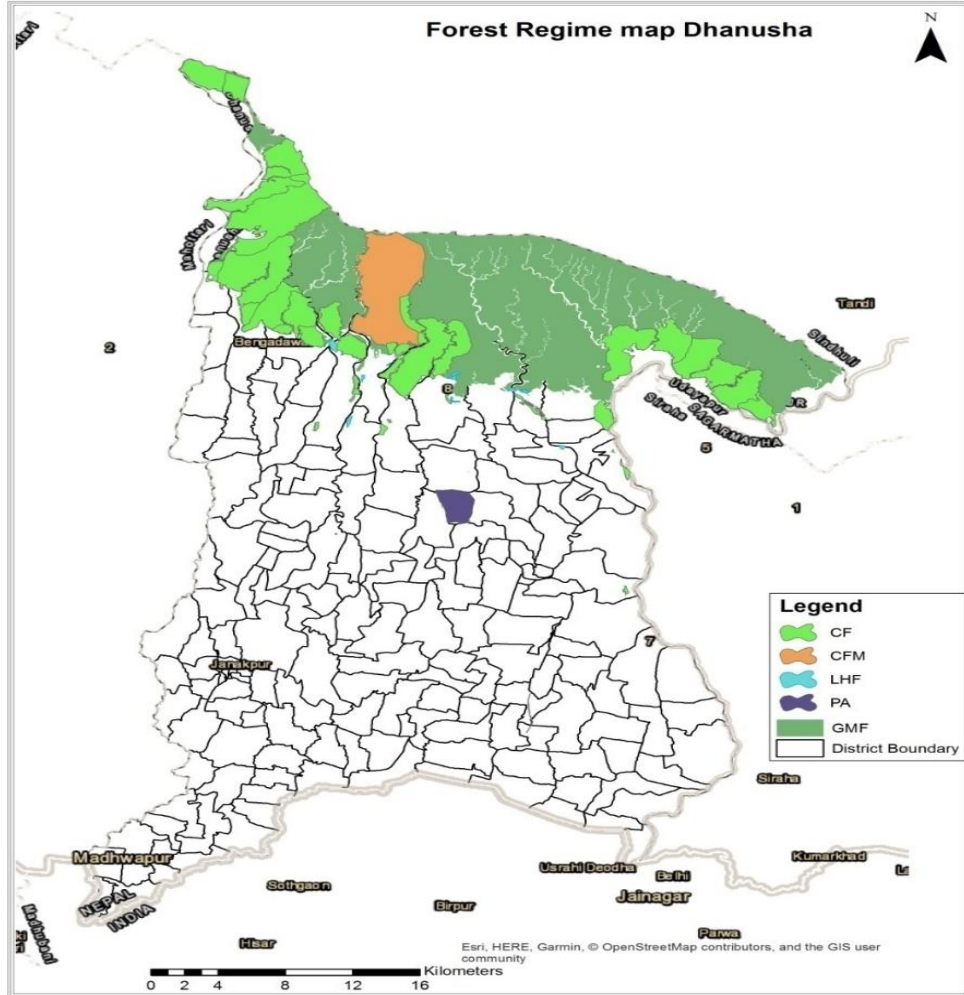

# परिचय

जिल्लाको कूल वन क्षेत्र : २३.३१ प्रतिशत

सि.नं	वन क्षेत्र	संख्या	क्षेत्रफल (हे)	(प्रतिशत)
क	राष्ट्रिय वन			
१.	सामुदायिक वन	४१	८८५६.४५	३२.११
२.	कबुलियती वन	२५	१५४.०२	०.५६
३.	साभेदारी वन	१	२१९०.७३	७.९४
४.	वन संरक्षण क्षेत्र	१	३६०	१.३१
५.	सरकारद्वारा व्यवस्थित वन		१६०१७.४२	५८.०८
	कूल वन क्षेत्र		२७५७८.६	१००

जिल्लाको कूल क्षेत्रफल : ११८३०० हे.

# परिचय

सि.नं.	वन क्षेत्र	संख्या	क्षेत्रफल (हे)	(प्रतिशत)
ख	निजी वन			
१.	निजी वन (दता)	२१०	१४०.४०९	
२.	सार्वजनिक तथा कृषि वन समूह दर्ता	७१	४७.६०	
	जम्मा	२८१	१८८.००९	