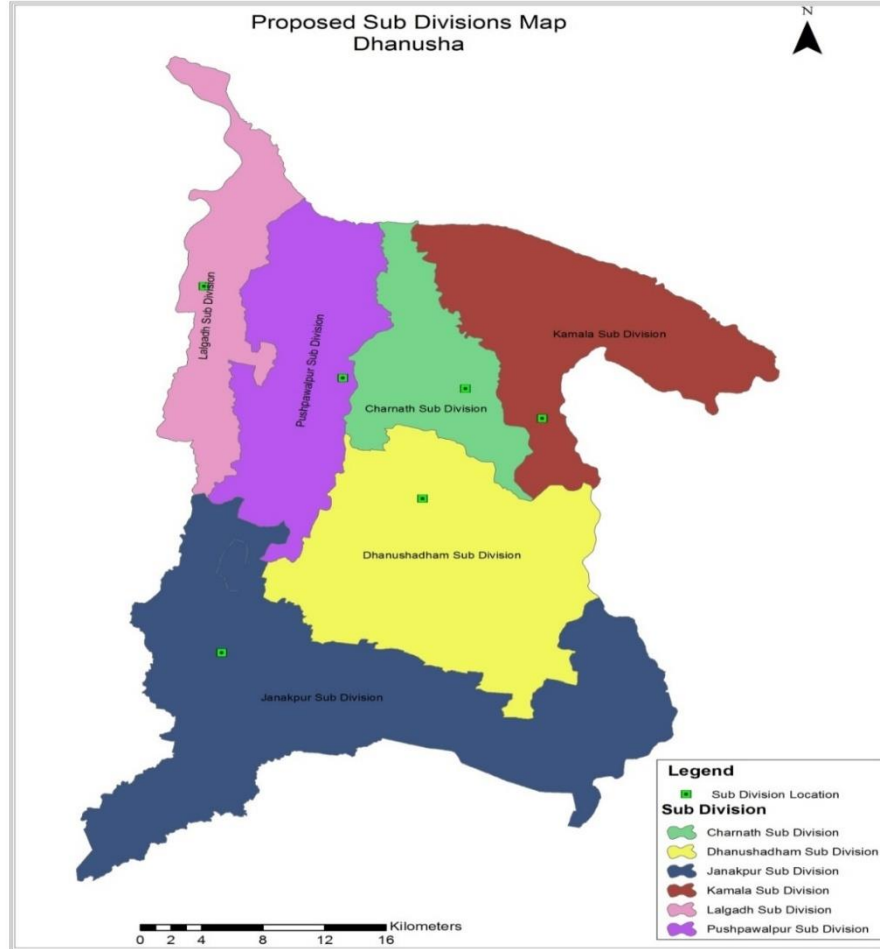

स्वीकृत दरबन्दी

क्र.सं.	सब डिविजन वन कार्यालयको नाम	स्थापना हुने स्थान	स्थानिय तहको नाम	भवन भए/ नभएको
1	लालगढ सब डिविजन	लालगढ	मिथिला न.पा. वडा नं ८,९,१०,११ बटेश्वर गा.पा	भएको
2	पुष्पवलपुर सब डिविजन	पुष्पवलपुर	मिथिला न.पा. वडा नं. १,२,३,४,५,६,७ क्षिरेश्वर न.पा.	भएको तर, विवादित जग्गा
3	चारनाथ सब डिविजन	बिरेन्द्रबजार	धनुषाधाम नपा ६,८ र ९ गणेशमान चारनाथ न.पा. वडा नं १,२,३,४,११ र वडा नं ५ को चारनाथ खोलाबाट पश्चिम	भएको तर अधुरो अवस्थामा रहेको
4	कमला सब डिविजन	गोदार	गणेशमान चारनाथ न.पा. वडा नं ६,७,८,९, १० र वडा नं ५ को चारनाथ खोलाबाट पूर्व	नभएको