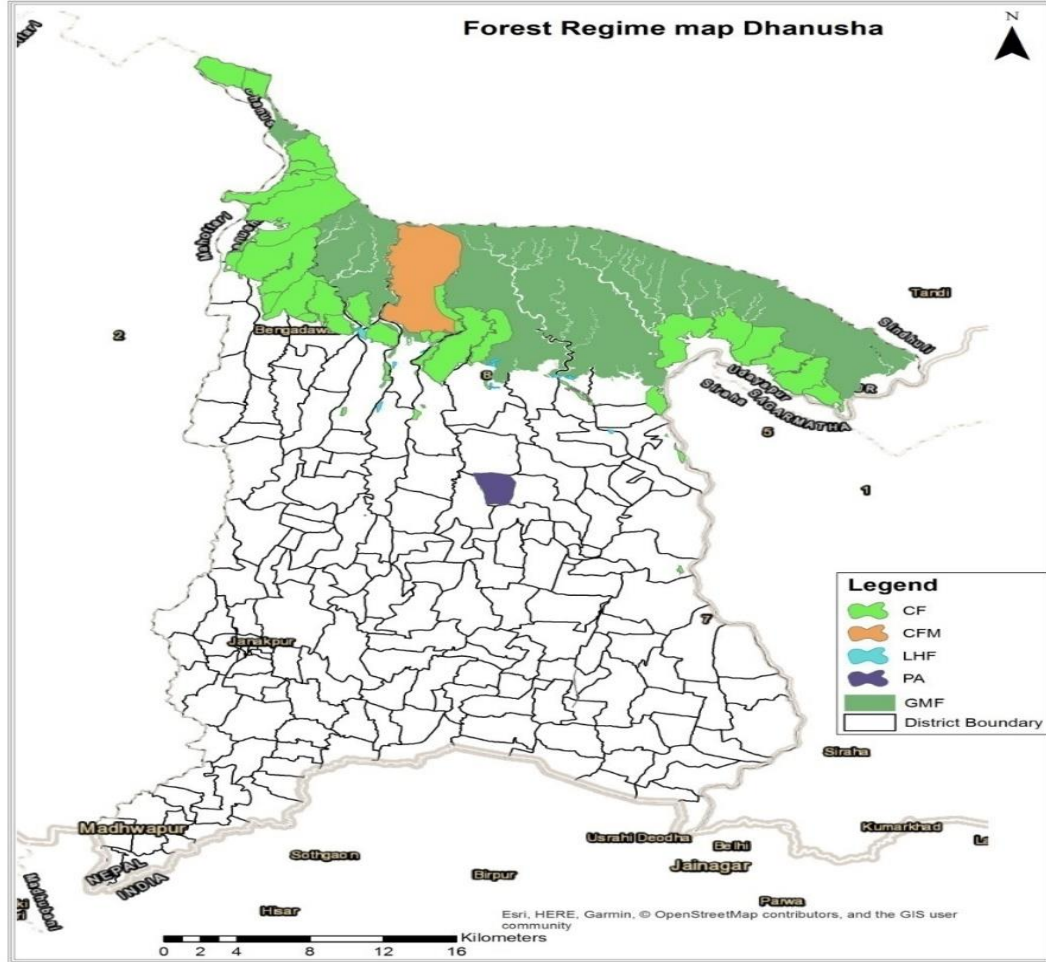

# परिचय

जिल्लाको कूल वन क्षेत्र : २३.३१ प्रतिशत

सि.नं	वन क्षेत्र	संख्या	क्षेत्रफल (हे)	(प्रतिशत)
क	राष्ट्रिय वन			
१.	सामुदायिक वन	४१	८८५६.४५	३२.११
२.	कबुलियती वन	२५	१५४.०२	०.५६
३.	साभेदारी वन	१	२१९०.७३	७.९४
४.	वन संरक्षण क्षेत्र	१	३६०	१.३१
५.	सरकारद्वारा व्यवस्थित वन		१६०१७.४२	५८.०८
	कूल वन क्षेत्र		२७५७८.६	१००

जिल्लाको कूल क्षेत्रफल : ११८३०० हे.

# परिचय

सि.नं.	वन क्षेत्र	संख्या	क्षेत्रफल (हे)	(प्रतिशत)
ख	निजी वन			
१.	निजी वन (दता)	२१०	१४०.४०९	
२.	सार्वजनिक तथा कृषि वन समूह दर्ता	७१	४७.६०	
	जम्मा	२८१	१८८.००९	